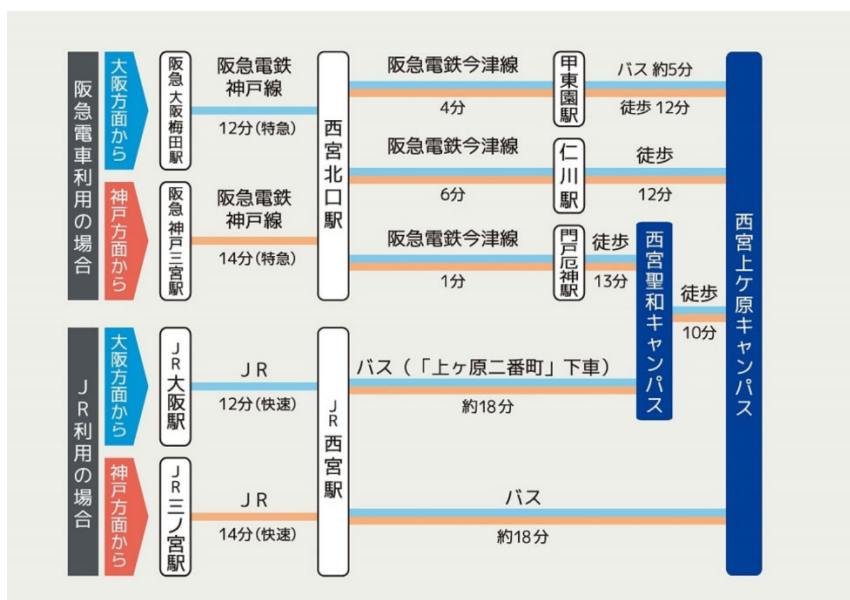

関西学院大学 西宮上ヶ原キャンパス

大会会場への交通案内

- 阪急電鉄今津線「甲東園駅」または「仁川駅」下車。（いずれも徒歩約15分：「甲東園駅」からは坂道あり。「仁川駅」からは比較的平坦なアクセス）
- 「甲東園駅」から阪急バス運行（2番のりば）。「関西学院前」下車（所要時間約7分）
- JR西宮駅から阪急バス運行（1番のりばから「甲東園」行き）「関西学院前」下車（所要時間約20分）。
- 大学の駐車場は利用できません。また、近隣への迷惑駐車も禁止します。

※上記バス・徒歩の所要時間は目安です。