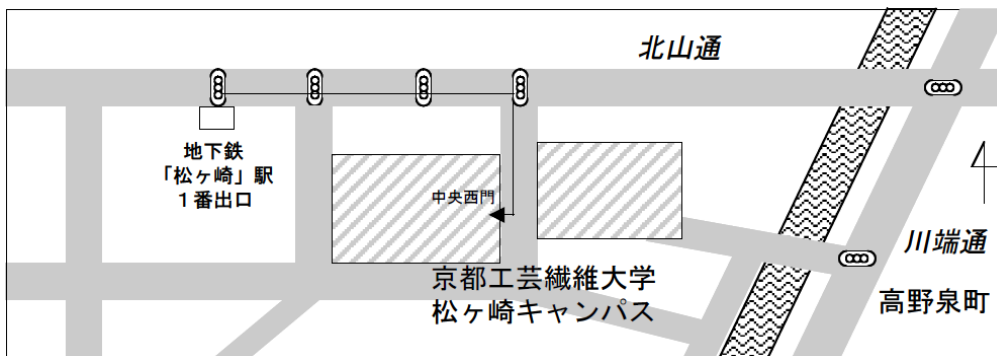

京都工芸繊維大学 キャンパスマップ

- 大会本部 大学センターホール 2階大会議室
- 大会受付 プラザ KIT (中央西門前)
- 食堂 生協食堂 (西部構内西南、11/8(土) 11:30~14:30, 11/9(日) 11:45~13:15 のみ営業)

松ヶ崎キャンパス

地下鉄松ヶ崎駅からのアクセス

1番出口から右(東)へ400m進み、4つ目の信号を右(南)へ180m