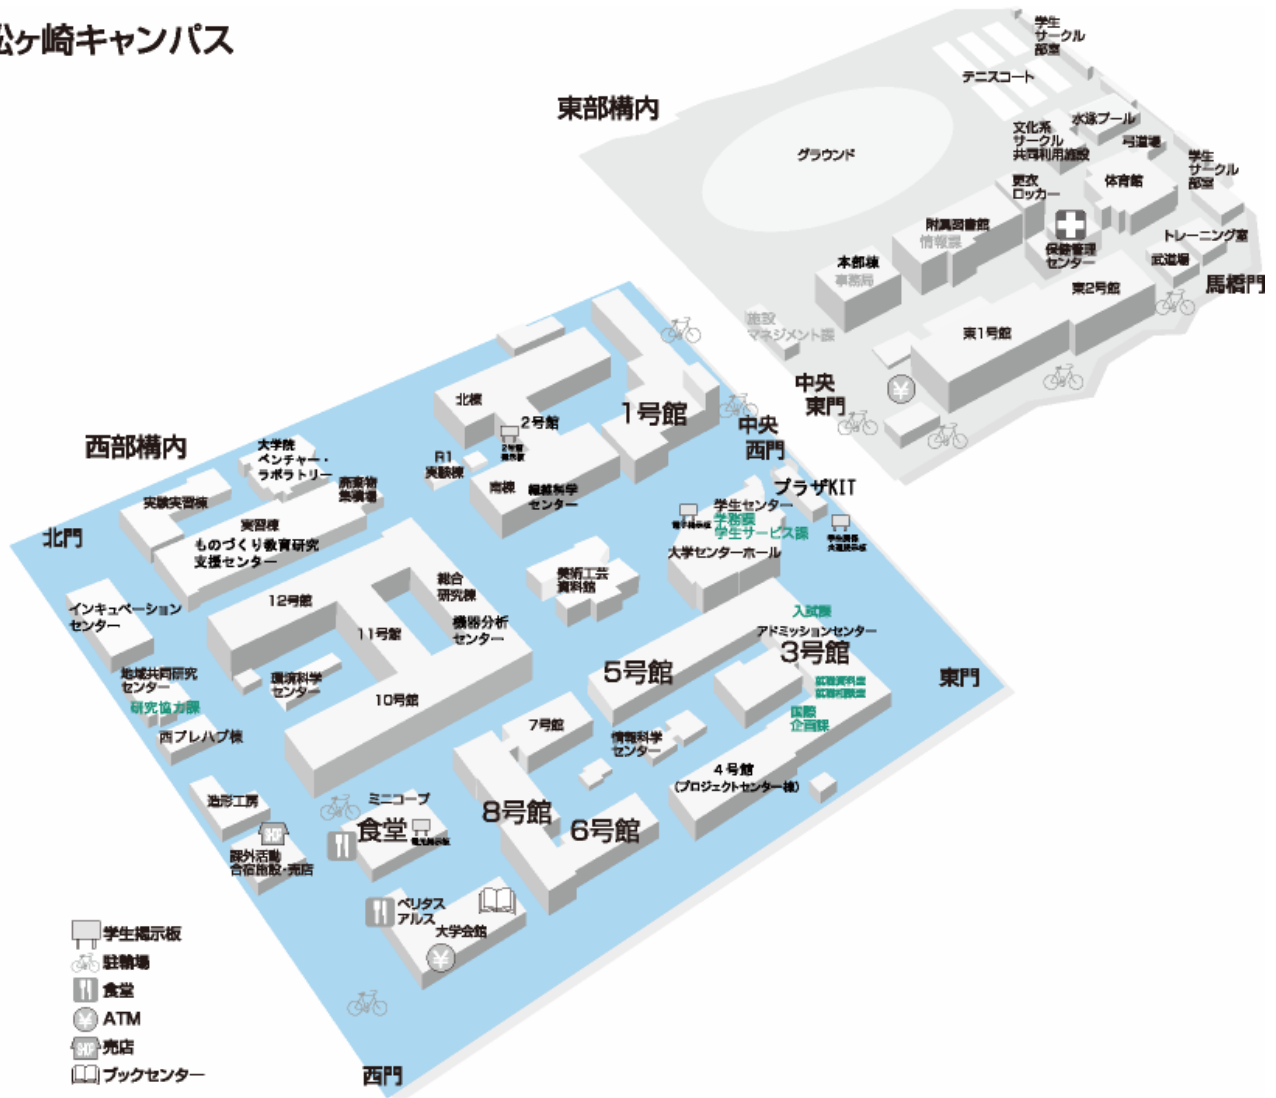

京都工芸繊維大学 キャンパスマップ

- 大会本部 大学センターホール 2階大会議室
- 大会受付 プラザ KIT (中央西門前)
- 食堂 生協食堂 (西部構内西南、11/8(土) 11:30~14:30, 11/9(日) 11:45~13:15 のみ営業)

松ヶ崎キャンパス

地下鉄松ヶ崎駅からのアクセス

1番出口から右(東)へ400m進み、4つ目の信号を右(南)へ180m