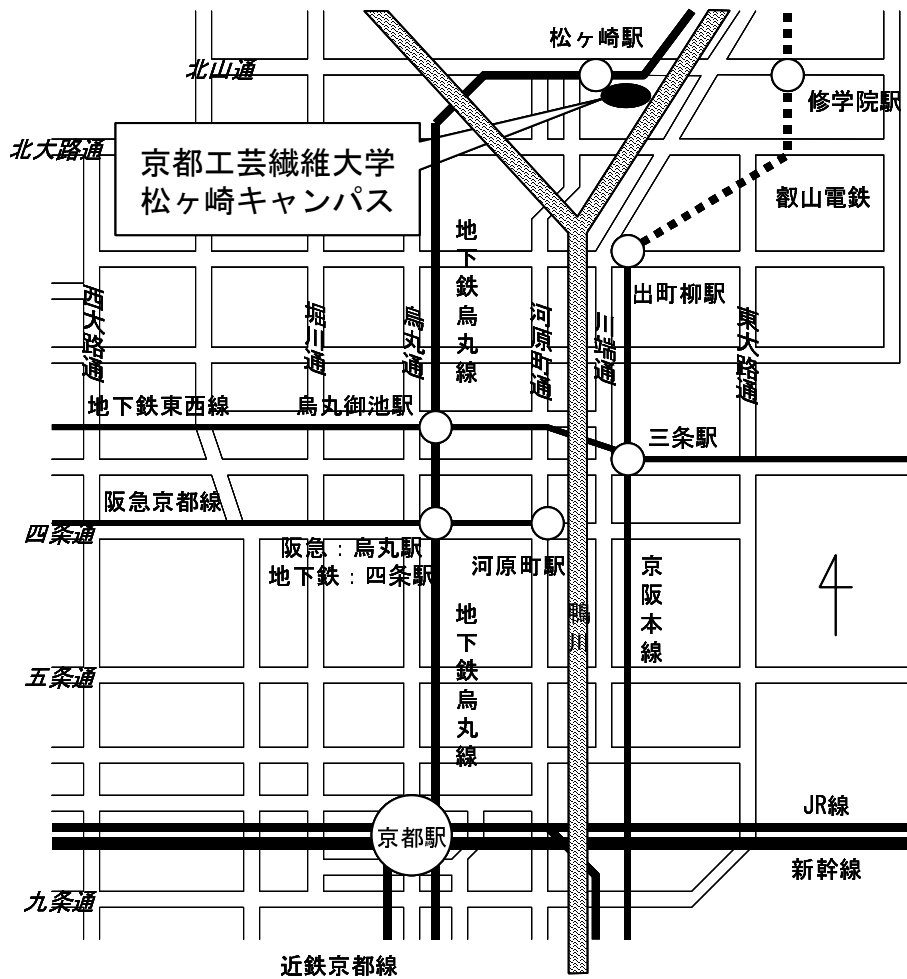

大会会場への交通案内

会場： 京都工芸繊維大学 松ヶ崎キャンパス

住所： 〒606-8585 京都市左京区松ヶ崎橋上町

最寄り駅： 京都市営地下鉄烏丸線 松ヶ崎駅

(※車でのご来場はお控えください。)

1. 京都駅より

地下鉄烏丸線「国際会館」行きに乗車(約 18 分)、「松ヶ崎駅」下車、受付(中央門前)まで徒歩約 15 分

2. 阪急烏丸駅より

地下鉄烏丸線「四条駅」から「国際会館」行きに乗車(約 14 分)、「松ヶ崎駅」下車、受付(中央門前)まで徒歩約 15 分

3. 京阪三条駅より

地下鉄東西線「太秦天神川」行きに乗車、「烏丸御池駅」で地下鉄烏丸線「国際会館」行きに乗り換え、「松ヶ崎駅」下車、受付(中央門前)まで徒歩約 15 分