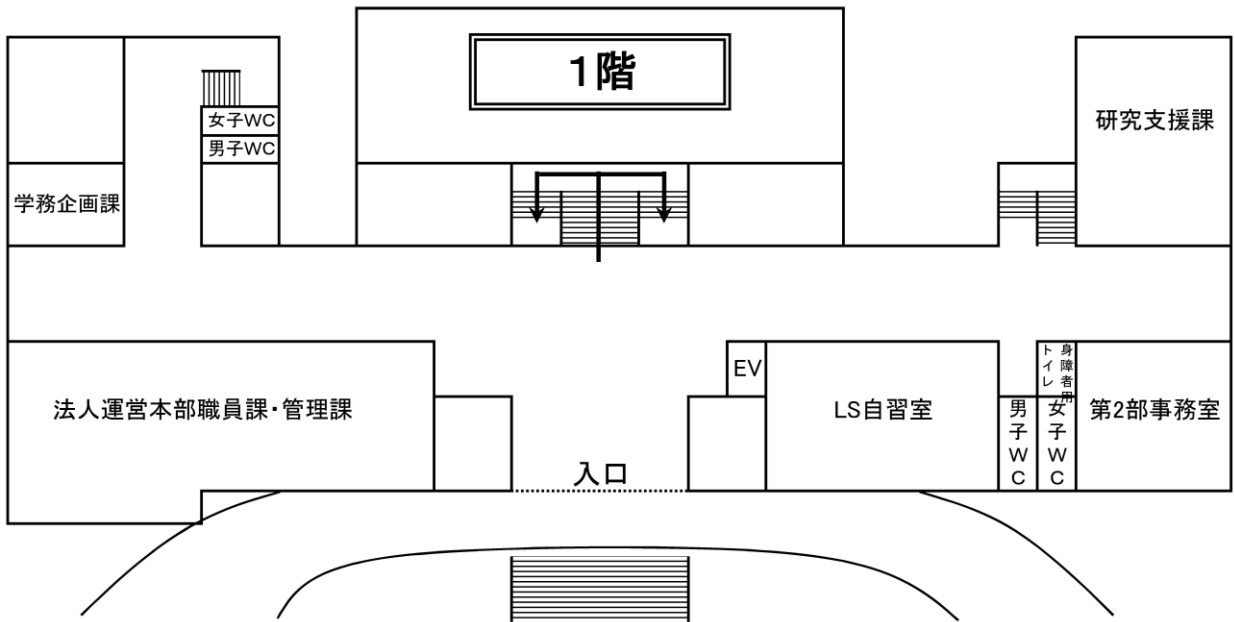

# 1号館 (2階)

大会受付	2階	121
大会本部	2階	120
特別講演会場 (一般講演)	2階	122
展示会場	2階	122-128
座長・招待者控え室	2階	12F
休憩室	2階	12A
	2階	12B, E

# 学術情報総合センター

ポスターシンポジウム  
懇親会

10階 研究者交流室  
10階 研究者交流室

昼食会場

1階 野のはなハウス

1階

10階

1階ICカード入口を通らず、  
係員横の通路よりお入り下さい。