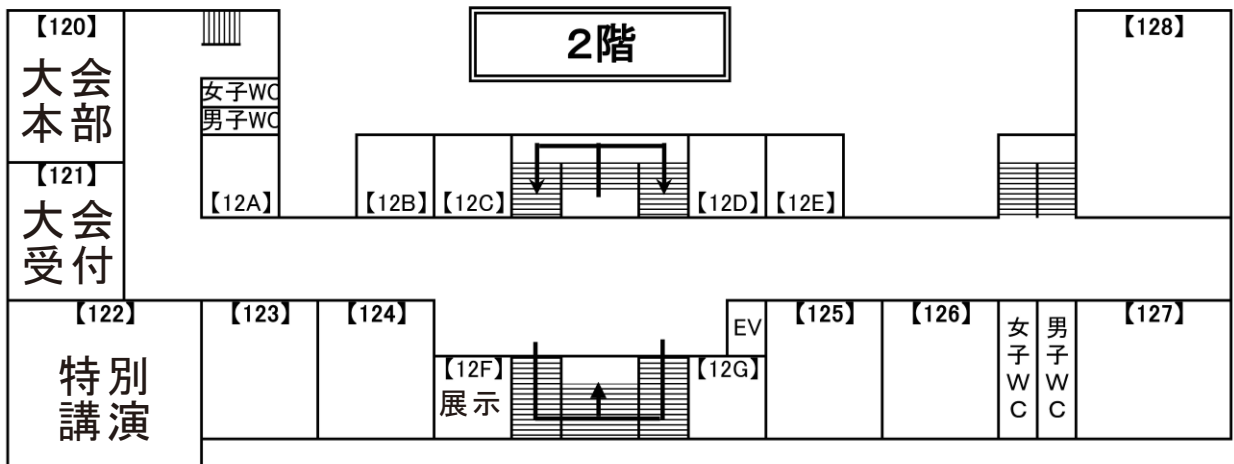

# 1号館 (2階)

大会受付	2階	121
大会本部	2階	120
特別講演会場 (一般講演)	2階	122
展示会場	2階	122-128
座長・招待者控え室	2階	12F
休憩室	2階	12A
	2階	12B, E

# 学術情報総合センター

ポスターシンポジウム  
懇親会

10階 研究者交流室  
10階 研究者交流室

昼食会場

1階 野のはなハウス

1階

10階

1階ICカード入口を通らず、  
係員横の通路よりお入り下さい。