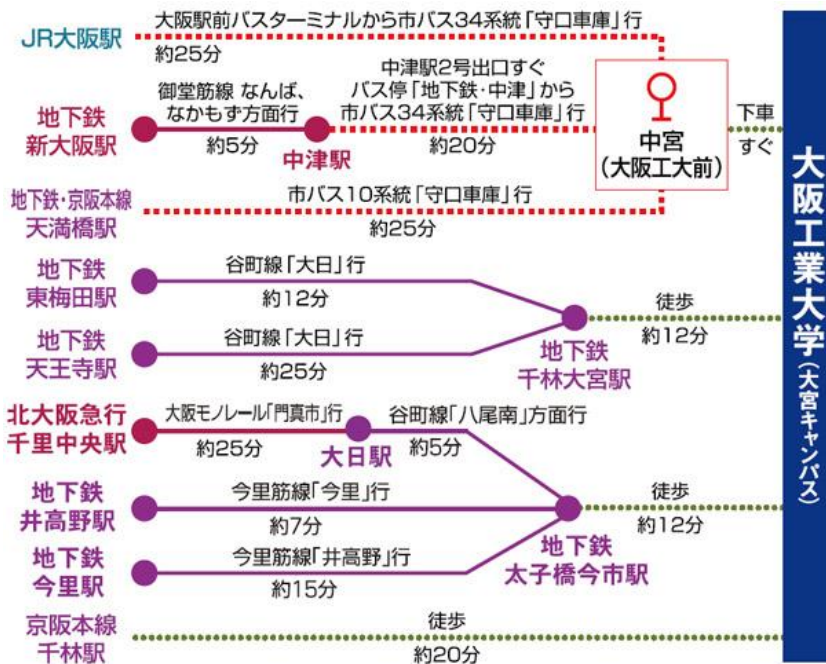

大阪工業大学 大宮キャンパス 講演会場への交通案内

大宮キャンパス講演会場までのアクセス

- 大阪シティバス（市バス）34 系統（※）「中宮（大阪工大前）」下車、徒歩すぐ（下図参照）
（※）大阪駅前バスターミナルから9番のりば「守口車庫」行（料金210円）
- 地下鉄谷町線「千林大宮」駅下車、北へ徒歩約12分（下図参照）
- 地下鉄今里筋線「太子橋今市」駅下車、西へ徒歩約12分（下図参照）

Google Map
大宮キャンパス
QR コード