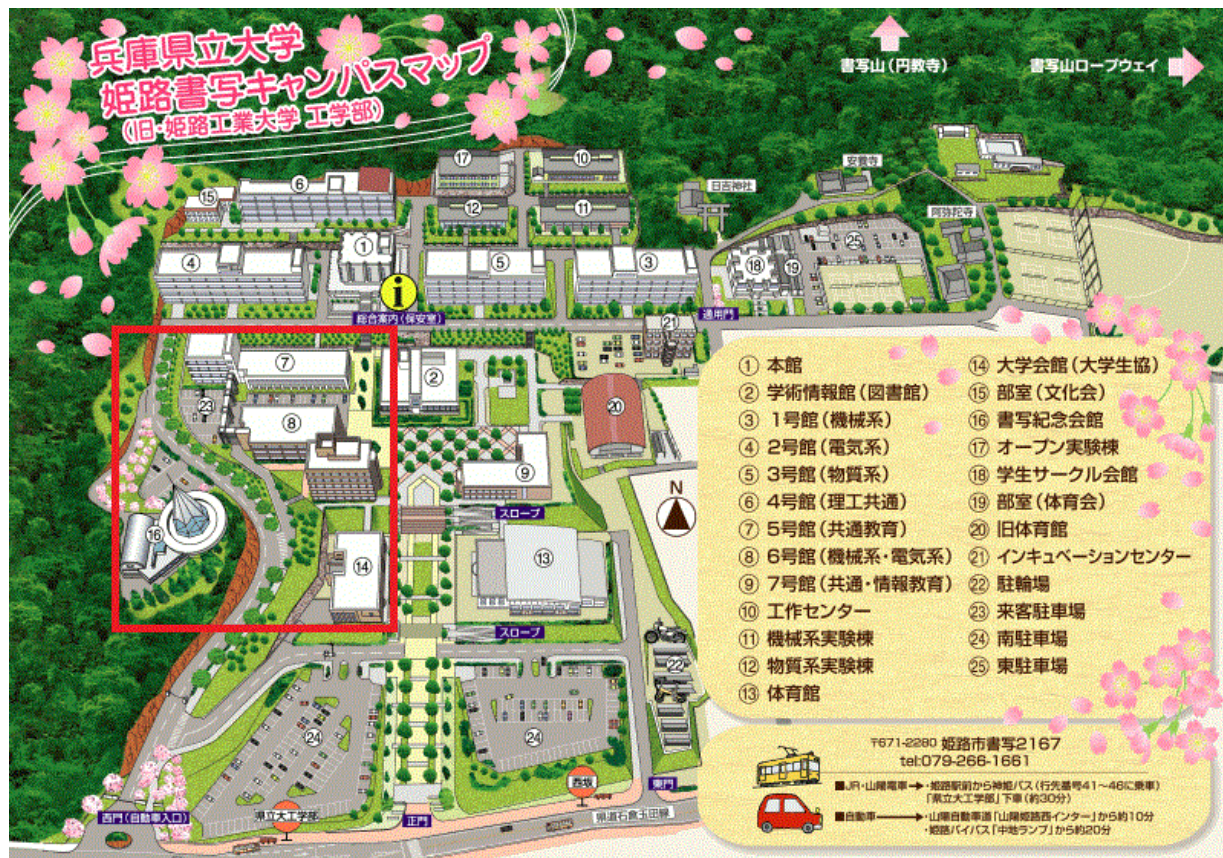

兵庫県立大学 姫路書写キャンパスマップ

- 大会本部 5号館 5221室
- 大会受付 5号館 2階ロビー
- 食堂 大学会館内

- ⑦ 5号館 (大会受付, 大会本部, ポスターシンポジウム)
- ⑯ 書写記念会館 記念ホール (特別講演, パネルディスカッション)
- ⑭ 大学会館 (生協食堂)

(キャンパス内は全面禁煙です.)