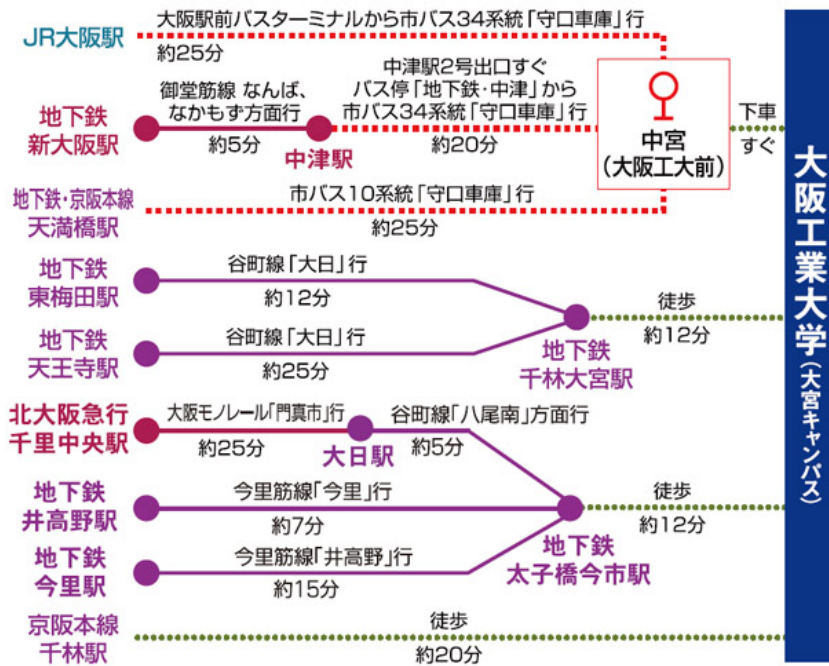

大阪工業大学 大宮キャンパス 講演会場への交通案内

大宮キャンパス講演会場までのアクセス

- 大阪シティバス（市バス）34 系統（※）「中宮（大阪工大前）」下車、徒歩すぐ（下図参照）
（※）大阪駅前バスターミナルから7番のりば「守口車庫」行（料金 210 円）
- 地下鉄谷町線「千林大宮」駅下車、北へ徒歩約 12 分（下図参照）
- 地下鉄今里筋線「太子橋今市」駅下車、西へ徒歩約 12 分（下図参照）

Google Map
大宮キャンパス
QR コード